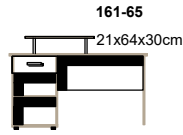

161-65
21x64x30cm