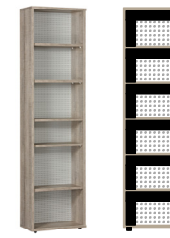

265-65
boekenkast authentiek eiken
met zilver achterschot
HxBxD 199x60x30cm

MIX FRONTEN