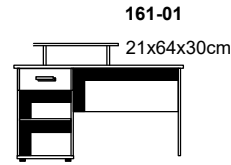

# MIX WIT

276-01  
bed wit met  
4 deuren naar keuze  
HxBxD 74x205x95cm

274-01  
uitval-beveiliging wit  
HxBxD 20x95x2.2cm

161-01  
21x64x30cm

270-01 voor bedden 90cm en 120 cm  
2 ladenbakken wit  
zonder fronten  
HxBxD 22x98x84cm

277-01  
buro met lade wit  
en deur naar keuze  
HxBxD 71x125x58cm

237-01 voor bedden 140 tot en met 180 cm  
2 ladenbakken wit  
zonder fronten  
HxBxD 22x98x53cm

275-01  
kast met 1 grote deur wit  
4 kleine deuren naar keuze  
HxBxD 199x826x58cm

228-01 140x200cm HxBxD 48x205x145cm  
229-01 140x210cm HxBxD 48x215x145cm  
230-01 140x220cm HxBxD 48x225x145cm

231-01 160x200cm HxBxD 48x205x165cm  
232-01 160x210cm HxBxD 48x215x165cm  
233-01 160x220cm HxBxD 48x225x165cm

## MIX FRONTEN

278-50  
deur wit  
HxBxD 478x410x1,6cm

271-50  
lavorstuk wit  
HxBxD 22x98x1,6cm

278-55  
deur alu  
HxBxD 478x410x1,6cm

271-55  
lavorstuk alu  
HxBxD 22x98x1,6cm

278-73  
deur orchidee  
HxBxD 478x410x1,6cm