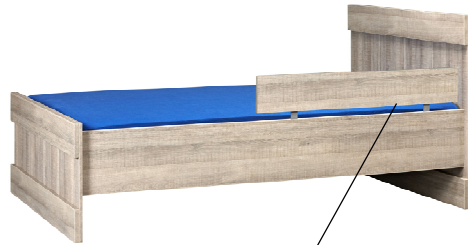

PROGRAMMA STORM

maat: hoogte x breedte x lengte/diepte.

Uitvalbeveiliging
274-65

Bed

art.nr. 37465 bed 90x200 (100/55 x 102 x 205,5 cm)
art.nr. 37665 bed 90x210 (100/55 x 102 x 215,5 cm)
art.nr. 37565 bed 120x200 (100/55 x 132 x 205,5 cm)
art.nr. 37765 bed 120x210 (100/55 x 132 x 215,5 cm)

Kast 2 drs art.nr. 37365
(199 x 82 x 58 cm)

Bureau art.nr. 37065
(71 x 120 x 58 cm)

Set legplanken art.nr. 14565
(1.6 x 79 x 52 cm)

Dekenkist art.nr. 37265
(47 x 102 x 46 cm)

Nachtkastje art.nr. 37165
(71 x 42 x 47,5 cm)