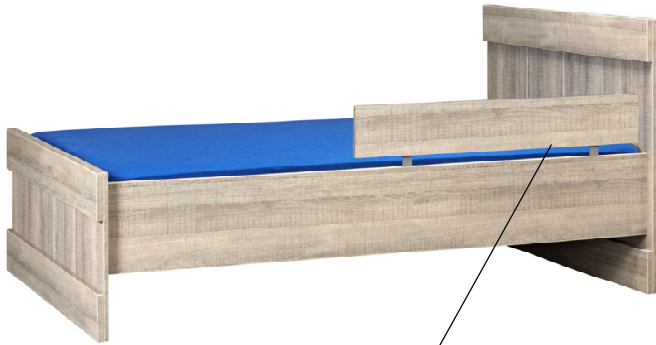

# PROGRAMMA STORM

maat: hoogte x breedte x lengte/diepte.

Uitvalbeveiliging  
274-65

## Bed

art.nr. 37465 bed 90x200 (100/55 x 102 x 205,5 cm)

art.nr. 37565 bed 90x210 (100/55 x 102 x 215,5 cm)

art.nr. 37665 bed 120x200 (100/55 x 132 x 205,5 cm)

art.nr. 37765 bed 120x210 (100/55 x 132 x 215,5 cm)