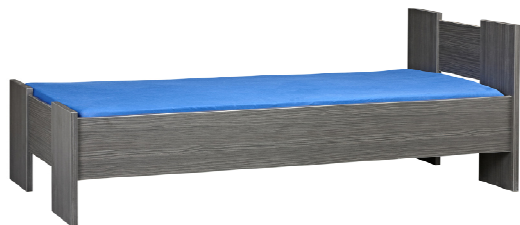

# WOODY HACIENDA ZWART

310-49 bed 90x200 HxBxD 75/46x206x100cm  
 311-49 bed 90x210 HxBxD 75/46x216x100cm  
 330-49 bed 90x220 HxBxD 75/46x226x100cm

312-49 bed 120x200 HxBxD 75/46x206x130cm  
 313-49 bed 120x210 HxBxD 75/46x216x130cm  
 335-49 bed 120x220 HxBxD 75/46x226x130cm

314-49 bed 140x200 HxBxD 75/46x206x150cm  
 315-49 bed 140x210 HxBxD 75/46x216x150cm  
 336-49 bed 140x220 HxBxD 75/46x226x150cm

404-49 bed 160x200 HxBxD 75/46x206x170cm  
 405-49 bed 160x210 HxBxD 75/46x216x170cm  
 406-49 bed 160x220 HxBxD 75/46x226x170cm

407-49 bed 180x200 HxBxD 75/46x206x190cm  
 408-49 bed 180x210 HxBxD 75/46x216x190cm  
 409-49 bed 180x220 HxBxD 75/46x226x190cm

317-49  
 buro 4 laden  
 HxBxD 72x130x68cm

316-49  
 Nachtkastje  
 HxBxD 46x47x49cm

MIDDENBALK  
 bodem ondersteuning  
 voor bedden  
 200 cm : 33800  
 210 cm : 33900  
 220cm : 37900

318-49  
 Kast 2 deuren  
 HxBxD 200x89x58cm

standaard indeling  
 legplank en kledinghouder

319-49  
 Tussenschot/2planken  
 +1 roede  
 HxBxD 147x52x1.6cm